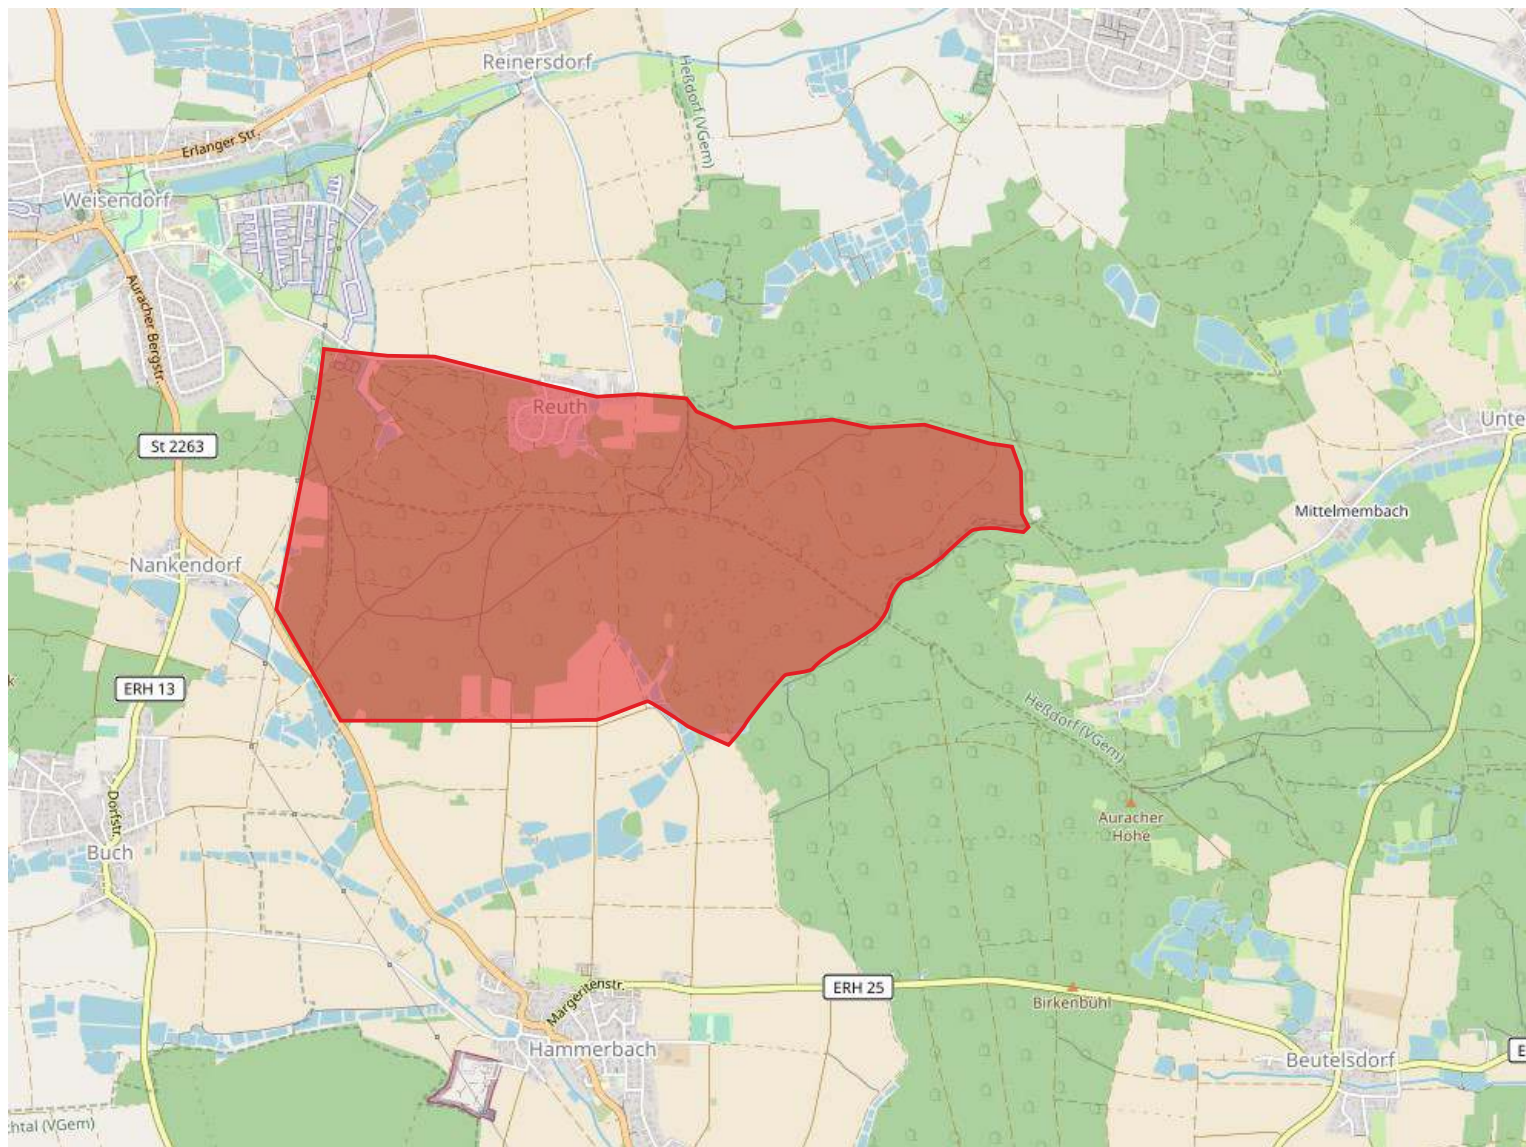

Geländesperre zum BayernCup Orientierungslauf Mittel am 15.07.2023

Daten von OpenStreetMap - Veröffentlicht unter ODbL