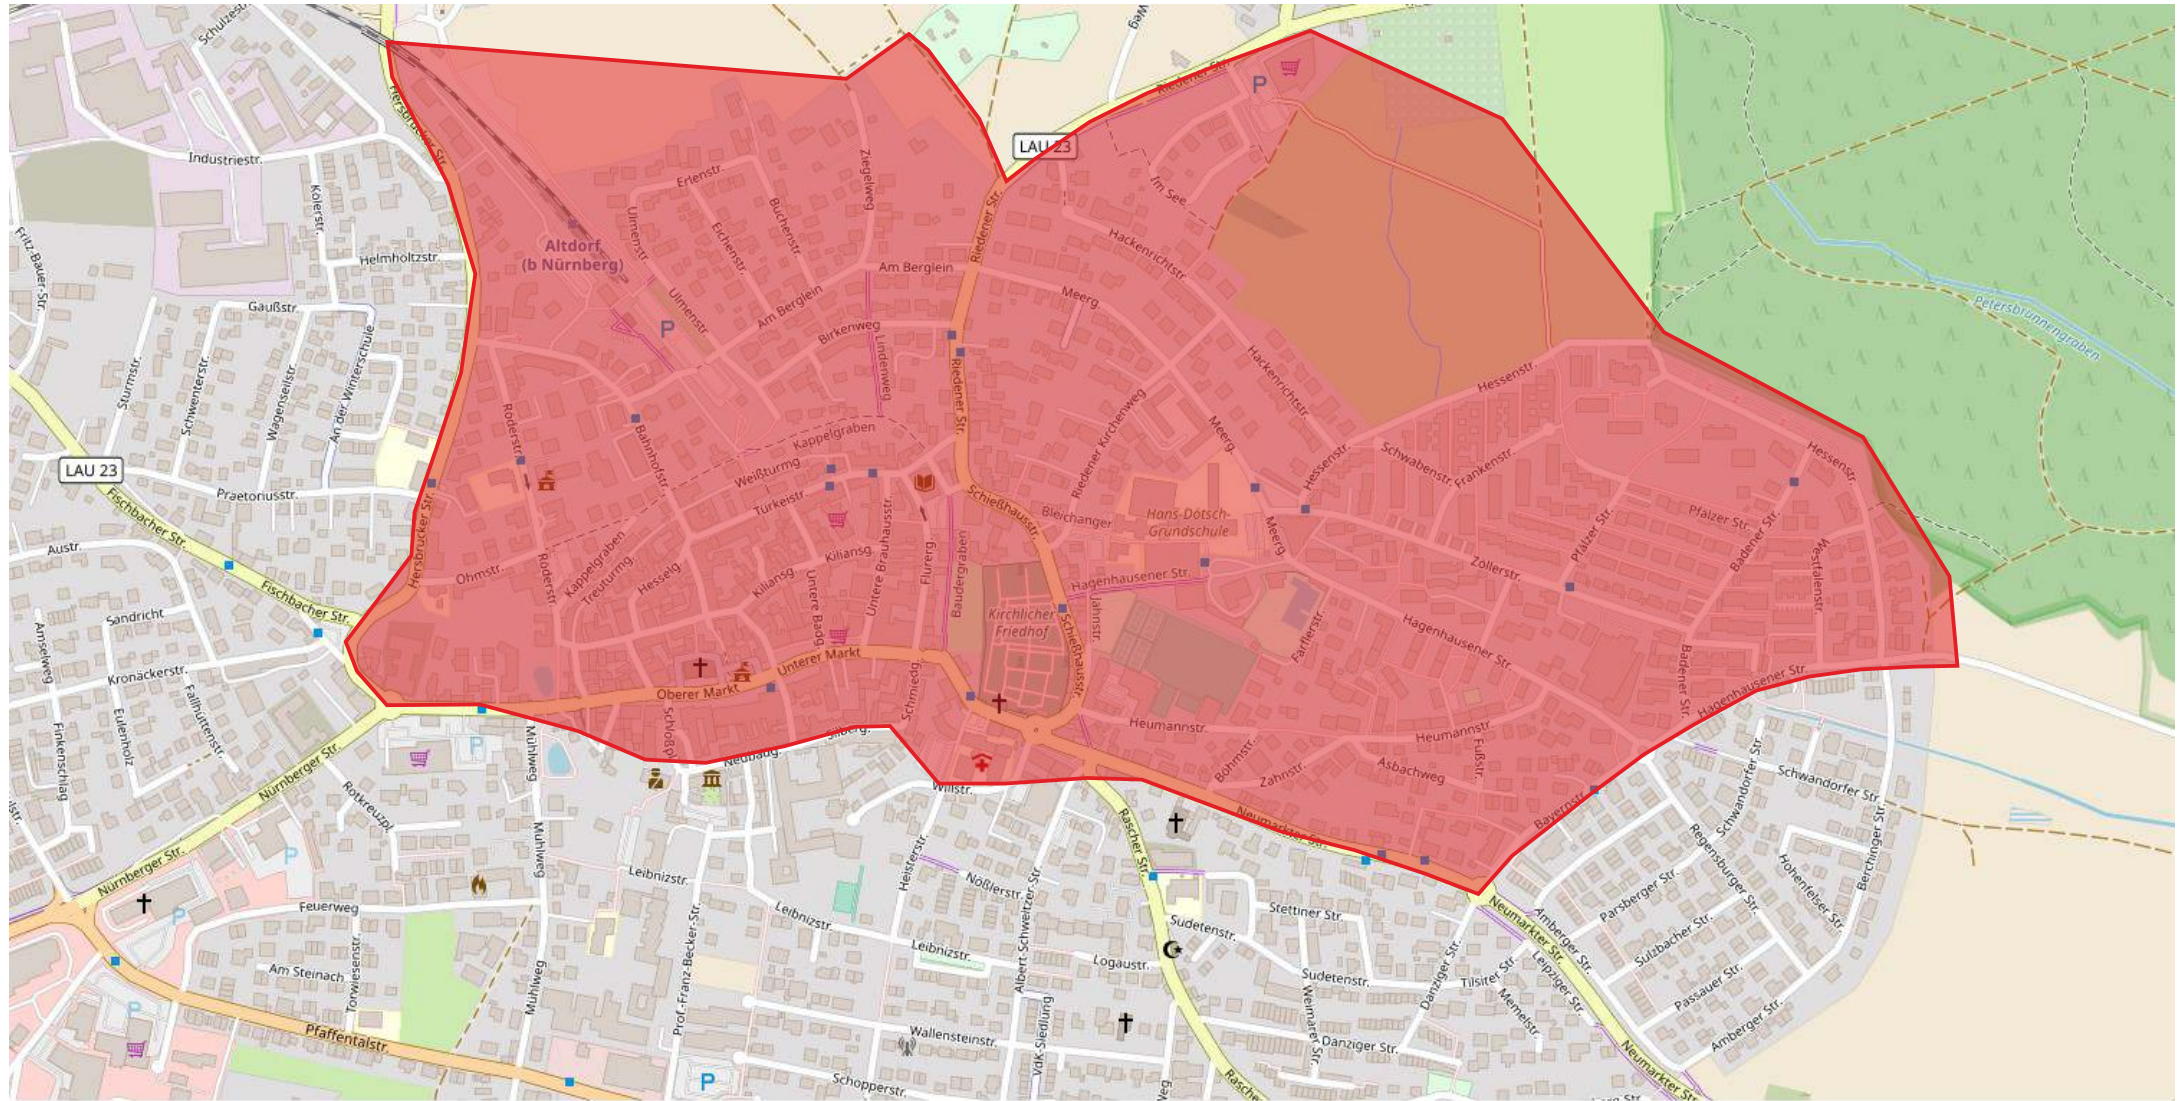

# Geländesperre zur Bayerische Meisterschaft Orientierungslauf Sprint am 16.07.2023

Daten von OpenStreetMap - Veröffentlicht unter ODbL